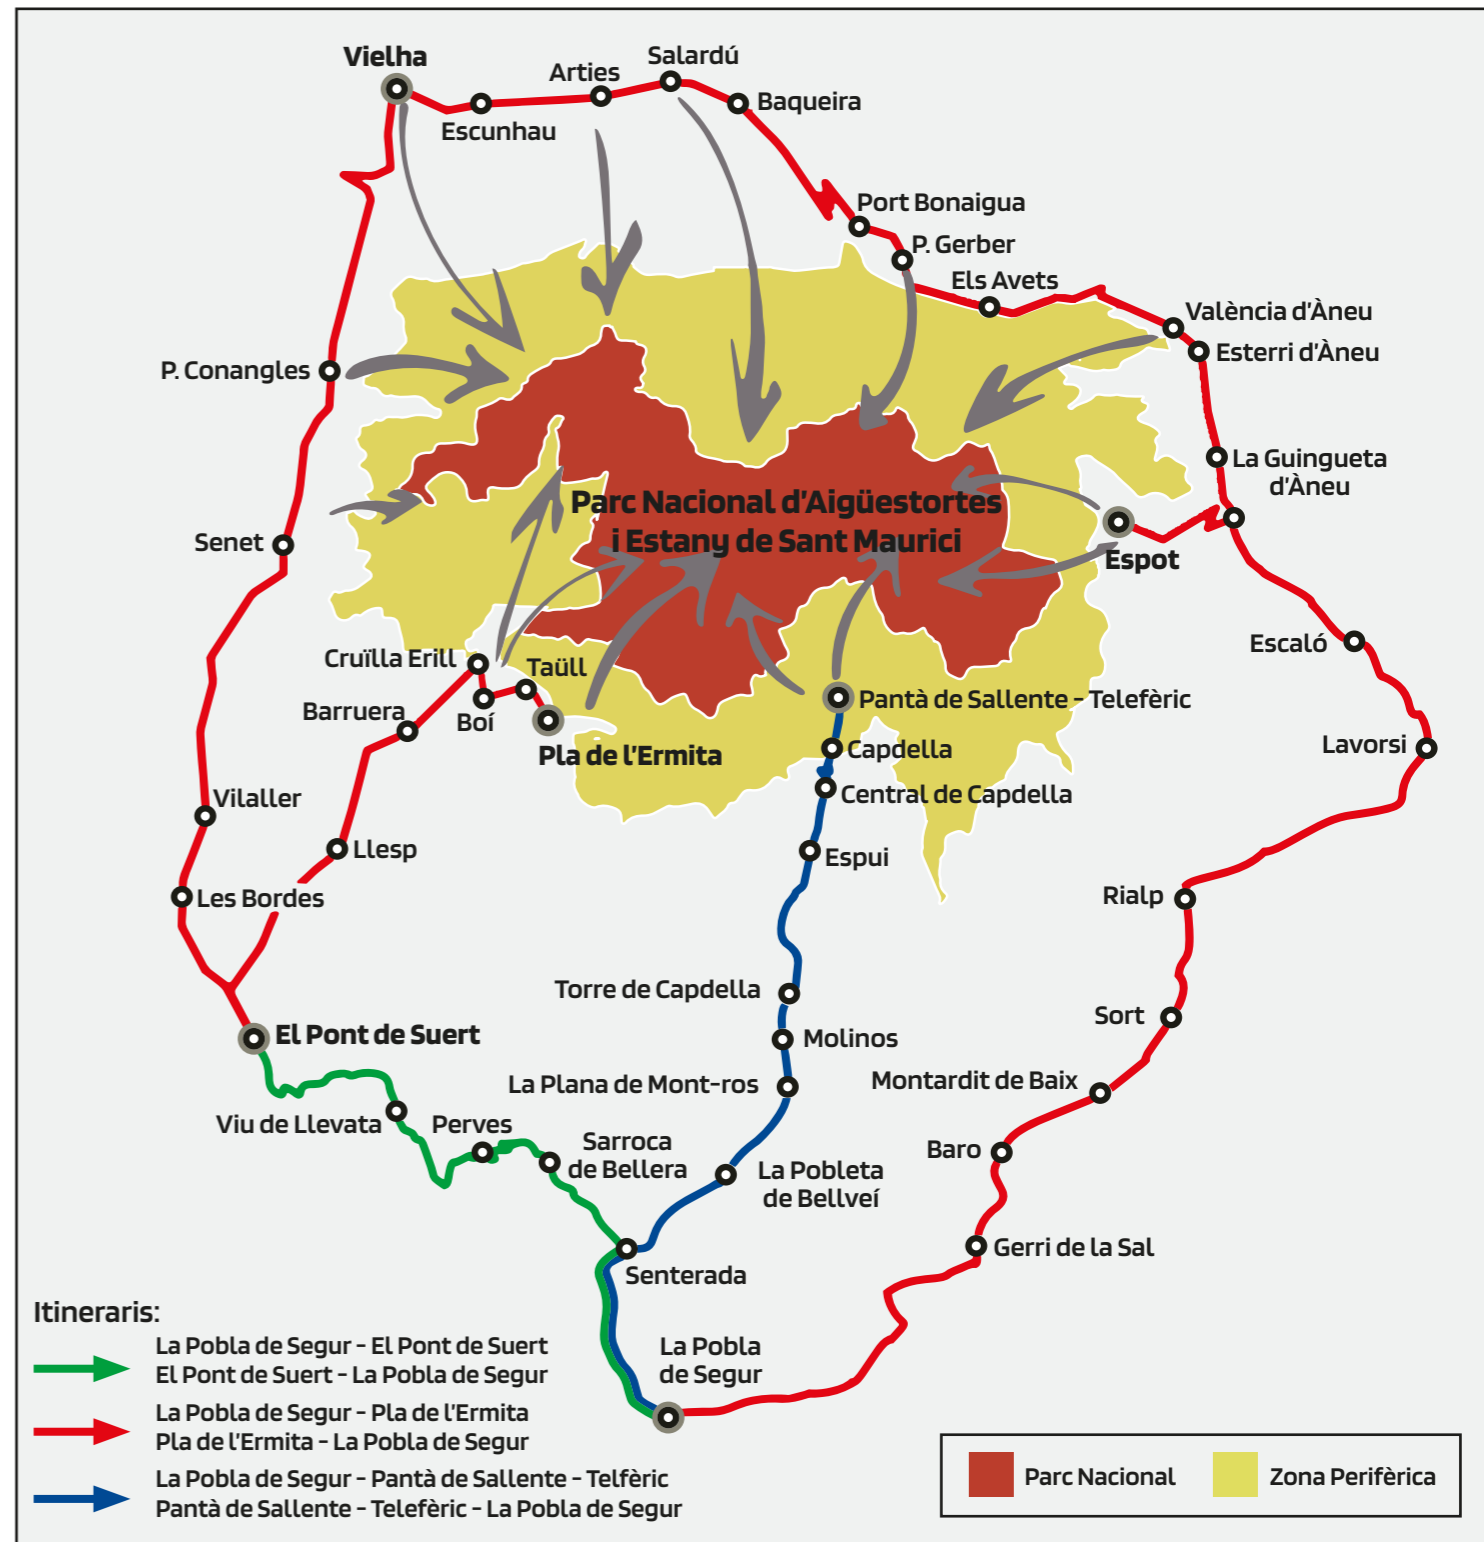

► La Pobla de Segur - El Pont de Suert, per Perves ◀

Del 23/06 al 30/09/2023

17:10	14:15	10:40	9:05	8:20		Pont de Suert	8:15	10:30	11:50	13:50	17:00
17:28	14:33	10:58	9:23	8:38		Viu de Llevata	7:57	10:12	11:32	13:32	16:42
17:40	14:45	11:10	9:35	8:50		Perves	7:45	10:00	11:20	13:20	16:30
17:47	14:52	11:17	9:42	8:57		Sarroca de Bellera	7:38	9:53	11:13	13:13	16:23
17:58	15:03	11:28	9:53	9:08		Senterada	7:27	9:42	11:02	13:02	16:12
18:07	15:12	11:37	10:02	9:17		La Pobla de Segur (FGC)	7:18	9:33	10:53	12:53	16:03
18:10	15:15	11:40	10:05	9:20		La Pobla de Segur, Estació d'autobusos	7:15	9:30	10:50	12:50	16:00

► La Pobla de Segur - Senterada - Torre de Capdella - Pantà de Sallente ◀

Del 01/07 al 30/09/2023

D	1	2	3		D	1	2	3
11:10	18:20	19:25	17:30		10:55	17:25	19:15	17:25
11:37	18:47	19:52	17:57		10:28	16:58	18:48	16:58
11:40	18:50	19:55	18:00		10:25	16:55	18:45	16:55
11:42	18:52	19:57	18:02		10:23	16:53	18:43	16:53
11:49	18:59	20:04	18:09		10:16	16:46	18:36	16:46
11:53	19:03	20:08	18:13		10:12	16:42	18:32	16:42
11:59	19:09	20:14	18:19		10:06	16:36	18:26	16:36
12:07	19:17	20:22	18:27		9:58	16:28	18:18	16:28
12:13	19:23	20:28	18:33		9:52	16:22	18:12	16:22
12:25	19:35	20:40	18:45		9:40	16:10	18:00	16:10
12:30	19:40	20:45	18:50		9:35	16:05	17:55	16:05

D - Servei diari
1 - Circula de dilluns a dijous
2 - Circula els divendres
3 - Circula dissabtes, diumenges i festius

Els preus dels bitllets s'ajustaran a la tarifa quilomètrica

Itineraris:

- → La Pobla de Segur - El Pont de Suert
  El Pont de Suert - La Pobla de Segur
- → La Pobla de Segur - Pla de l'Ermita
  Pla de l'Ermita - La Pobla de Segur
- → La Pobla de Segur - Pantà de Sallente - Telfèric
  Pantà de Sallente - Telfèric - La Pobla de Segur

■ Parc Nacional ■ Zona Perifèrica

CANALS DE VENDA DELS BITLLETES, TAQUILLES ALSA, WEB I AL BUS

La Vall Fosca
Telefèric

pnaiguestortes@gencat.cat
http://parcsnaturals.gencat.cat/ca/xarxa-de-parcs/aiguestortes/inici/
https://www.miteco.gob.es/red-parques-nacionales/nuestros-parques/aiguestortes/