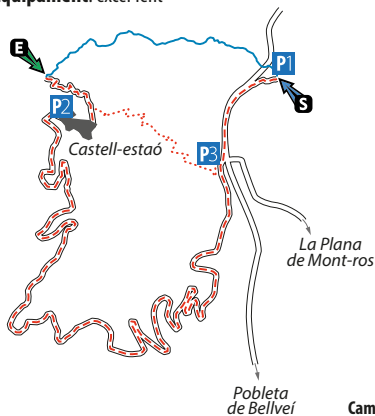

ROI

Coordenades: 42°23'19.5"N 0°57'10.8"E

Dificultat: V2 A2 III

Retorn: immediat

Longitud: 950 m

Equipament: excel·lent

Aproximació: 15 min

Descens: 3 h

Desnivell: 130 m

Camí de les mines de Castell

Fitxa

Combinació de cotxes

Pàrquing 1

Pàrquing 2

Pàrquing 3