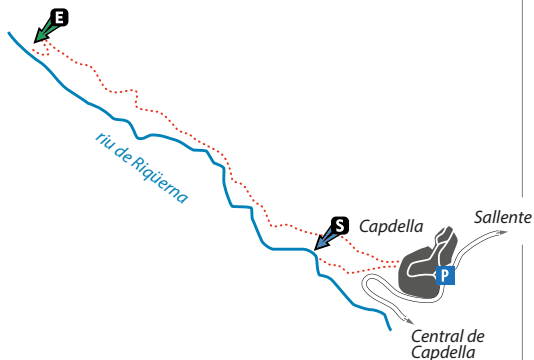

RIQUERNA INFERIOR

Coordenades: 42°28'33.7"N 0°59'04.2"E

Dificultat: V3 A4 III

Retorn: 20 min

Longitud: 1 km

Equipament: molt bo

Aproximació: 30 min

Descens: 3 h

Desnivell: 130 m

Fitxa

Pàrquing

Ràpel 0 natural

Inici a peu
al barranc