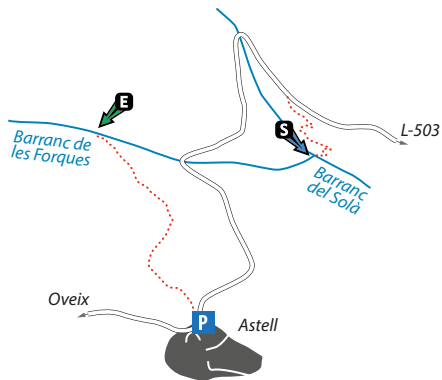

FORQUES INFERIOR

Coordenades: 42°24'24.39"N 0°57'51.39"E

Dificultat: V2 A2 II

Retorn: 30 min

Longitud: 700 m

Equipament: molt bo

Aproximació: 15 min

Descens: 2,5 h

Desnivell: 140 m

Fitxa

Pàrquing

Inici barranc

Final barranc