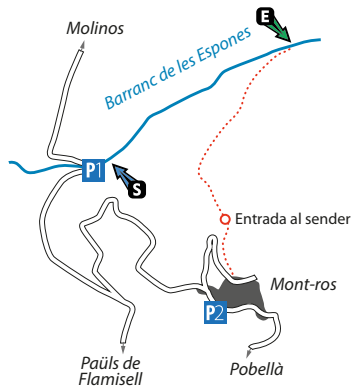

BARRANC DE LES ESPONES

Coordenades: 42°24'30.03"N 0°58'57.13"E

Dificultat: V2 A2 III

Retorn: immediat

Longitud: 700 m

Equipament: excel·lent

Aproximació: 20 min

Descens: 2,5 h

Desnivell: 185 m

Fitxa

Pàrquing 1

Pàrquing 2

Entrada al sender
de la palanca