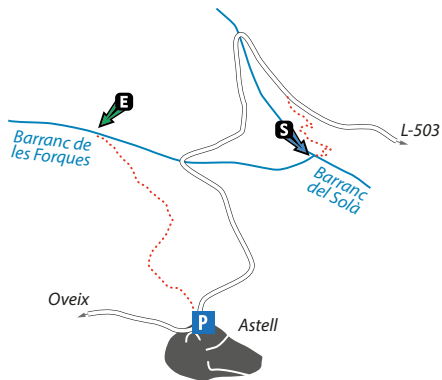

FORQUES INFERIOR

Coordenadas: 42°24'24.39"N 0°57'51.39"E

Dificultad: V2 A2 II

Retorno: 30 min

Longitud: 700 m

Equipamiento: muy bueno

Aproximación: 15 min

Descenso: 2,5 h

Desnivel: 140 m

Ficha

Parking

Inicio barranco

Final barranco