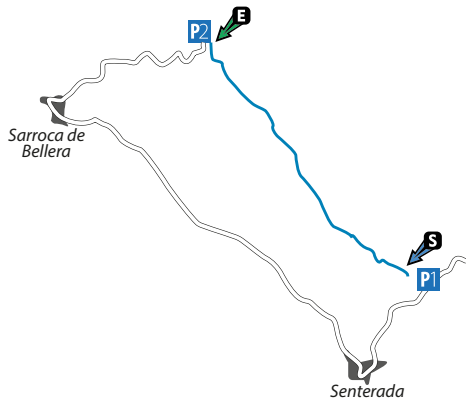

BARRANC DE SANT GENÍS Y DIABLE

Coordenades: 42°21'28.03"N 0°55'16.25"E

Dificultat: V2 A2 IV

Retorn: 1 h

Longitud: 5 km 400 m

Equipament: bo

Aproximació: 10 min

Descens: 5 h 30 min

Desnivell: 530 m

Fitxa

Pàrquing inferior

Parking superior i entrada al barranc