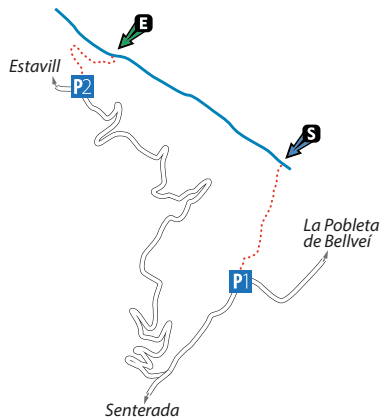

ESTAVILL O L'ALLAU DE SANT FELIU

Coordenades: 42°21'5.11"N 0°56' "E

Dificultat: V3 A1 III

Retorn: 30 min

Longitud: 1 km 100 m

Equipament: bo

Aproximació: 20 min

Descens: 2 h 30 min

Desnivell: 200 m

Fitxa

Pàrquing inferior

Pàrquing superior

Entrada sender al barranc