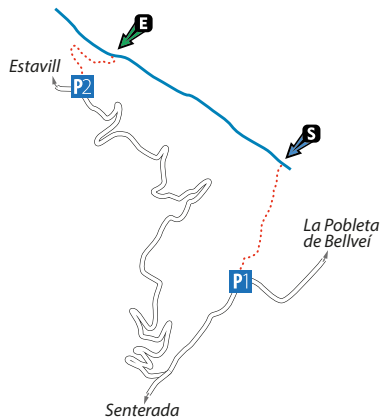

ESTAVILL O L'ALLAU DE SANT FELIU

Coordenadas: 42°21'5.11"N 0°56' "E

Dificultad: V3 A1 III

Retorno: 30 min

Longitud: 1 km 100 m

Equipamiento: bueno

Aproximación: 20 min

Descenso: 2 h 30 min

Desnivel: 200 m

Ficha

Parking inferior

Parking superior

Entrada sendero
al barranco