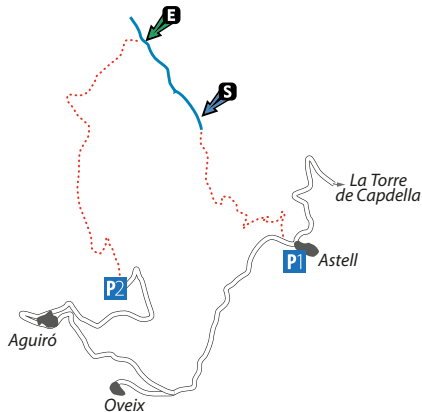

# FORQUES SUPERIOR

**Coordenades:** 42°24'54.19"N 0°57'11.51"E

**Dificultat:** V3 A2 III

**Retorn:** 30 min

**Longitud:** 750 m

**Equipament:** excel·lent

**Aproximació:** 1 h 30 min

**Descens:** 3 h

**Desnivell:** 300 m

Fitxa

Pàrquing inferior

Pàrquing superior

Entrada al barranc